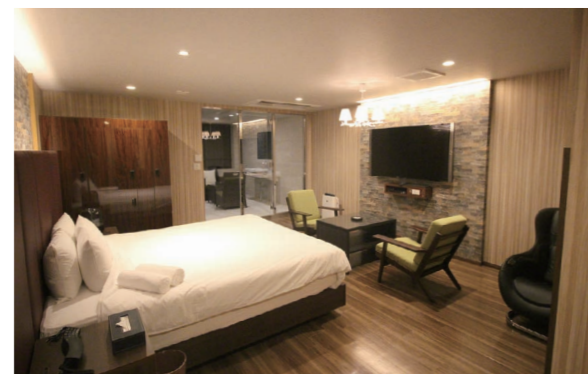

“知性”をテーマにした、  
大胆で新しいコンバージョンのカタチ

**KNOWS HOTEL** [静岡県沼津市]

◆設計・監理 雅設計 tel.055-928-7772

◆設計コンセプト

観光地でも有名な静岡県沼津市のJR沼津駅北口に立地する31室のビル型ホテル。全国でレジャーホテル、シティホテル計13店舗の運営を行なうHOTEL555 GROUP 内宮商事(株) [innerspace] がプロデュースと運営を担当。同社ではリニューアルの都度、いままでのレジャーホテルにはない新たな顧客へのアプローチを試み、注目されている。今回のホテルコンセプトは【知性】。KNOWS HOTELは、性と知を探求し解放する場所。人間の深層心理にせまり、感情のドライバーになる【知性】を解き明かす。さらに、人間の運命をつかさどる【五行】(木、火、土、金、水)の普遍の力をテーマに各フロアが構成されそれぞれの空間演出がなされている。すべての空間に新しいエッセンスを注いだ集大成となっている。

◆施設概要

[ホテル名] KNOWS HOTEL  
[所在地] 静岡県沼津市高島町19-11  
[客室数] 31室  
[オープン年月日] 2017年12月1日  
[事業主体] 内宮商事(株)  
[形態] ビル型  
[規模] 地上7階建て  
[敷地面積] 462.5㎡ (139.6坪)  
[延床面積] 1,834.8㎡ (553.9坪)  
[1部屋平均面積] 21.4㎡ (6.5坪)  
[平均浴室面積] 4.1㎡ (1.2坪)

◆客室関連

[ベッド] インナーブックス  
[寝具] インナーブックス  
[インテリア・家具] インナーブックス  
[照明機器] 大光電機、ヤマギワ  
[音響・映像設備] サクシード  
[リラクゼーション機器] フジ医療器  
[用品・備品] 東京マツシマ  
[水質管理] トータルライフサービス

◆浴室関連

[浴槽] タケシタ  
[多機能シャワー] LIXIL

◆フロント・バックヤード

[コンピュータシステム] アルメックス  
[監視カメラシステム] アルメックス  
[飲食] ナコム  
[厨房機器] ホシザキ  
[給湯設備] パーパス  
[リネンサプライ] 伊豆リネンサプライ  
[セキュリティシステム] アルメックス  
[WEB・ホテルガイド] アルメックス