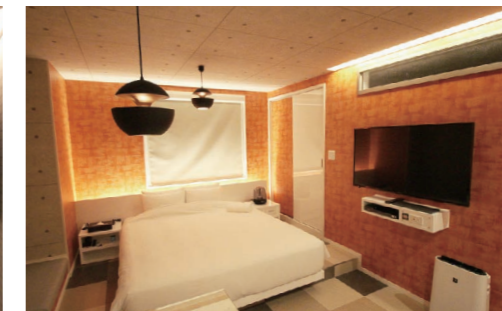

“知性”をテーマにした、  
大胆で新しいコンバージョンのカタチ

**KNOWS HOTEL** [静岡県沼津市]

◆設計・監理 雅設計 tel.055-928-7772

◆設計コンセプト

観光地でも有名な静岡県沼津市のJR沼津駅北口に立地する31室のビル型ホテル。全国でレジャーホテル、シティホテル計13店舗の運営を行なうHOTEL555 GROUP 内宮商事(株) [innerspace] がプロデュースと運営を担当。同社ではリニューアルの都度、いままでのレジャーホテルにはない新たな顧客へのアプローチを試み、注目されている。今回のホテルコンセプトは【知性】。KNOWS HOTELは、性と知を探求し解放する場所。人間の深層心理にせまり、感情のドライバーになる【知性】を解き明かす。さらに、人間の運命をつかさどる【五行】(木、火、土、金、水)の普遍の力をテーマに各フロアが構成されそれぞれの空間演出がなされている。すべての空間に新しいエッセンスを注いだ集大成となっている。

◆施設概要

[ホテル名] KNOWS HOTEL  
[所在地] 静岡県沼津市高島町19-11  
[客室数] 31室  
[オープン年月日] 2017年12月1日  
[事業主体] 内宮商事(株)  
[形態] ビル型  
[規模] 地上7階建て  
[敷地面積] 462.5㎡ (139.6坪)  
[延床面積] 1,834.8㎡ (553.9坪)  
[1部屋平均面積] 21.4㎡ (6.5坪)  
[平均浴室面積] 4.1㎡ (1.2坪)

◆客室関連

[ベッド] インナーブックス  
[寝具] インナーブックス  
[インテリア・家具] インナーブックス  
[照明機器] 大光電機、ヤマギワ  
[音響・映像設備] サクシード  
[リラクゼーション機器] フジ医療器  
[用品・備品] 東京マツシマ  
[水質管理] トータルライフサービス

◆浴室関連

[浴槽] タケシタ  
[多機能シャワー] LIXIL

◆フロント・バックヤード

[コンピュータシステム] アルメックス  
[監視カメラシステム] アルメックス  
[飲食] ナコム  
[厨房機器] ホシザキ  
[給湯設備] パーパス  
[リネンサプライ] 伊豆リネンサプライ  
[セキュリティシステム] アルメックス  
[WEB・ホテルガイド] アルメックス