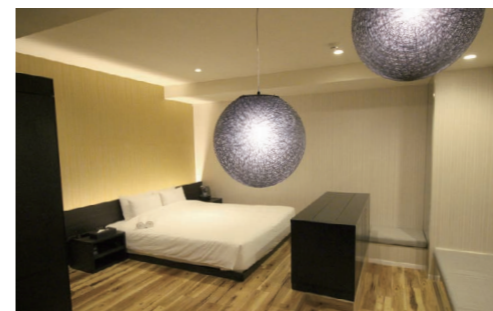

“知性”をテーマにした、  
大胆で新しいコンバージョンのカタチ

**KNOWS HOTEL** [静岡県沼津市]

◆設計・監理 雅設計 tel.055-928-7772

◆設計コンセプト

観光地でも有名な静岡県沼津市のJR沼津駅北口に立地する31室のビル型ホテル。全国でレジャーホテル、シティホテル計13店舗の運営を行なうHOTEL555 GROUP 内宮商事(株) [innerspace] がプロデュースと運営を担当。同社ではリニューアルの都度、いままでのレジャーホテルにはない新たな顧客へのアプローチを試み、注目されている。今回のホテルコンセプトは【知性】。KNOWS HOTELは、性と知を探求し解放する場所。人間の深層心理にせまり、感情のドライバーになる【知性】を解き明かす。さらに、人間の運命をつかさどる【五行】(木、火、土、金、水)の普遍の力をテーマに各フロアが構成されそれぞれの空間演出がなされている。すべての空間に新しいエッセンスを注いだ集大成となっている。

◆施設概要

[ホテル名] KNOWS HOTEL  
[所在地] 静岡県沼津市高島町19-11  
[客室数] 31室  
[オープン年月日] 2017年12月1日  
[事業主体] 内宮商事(株)  
[形態] ビル型  
[規模] 地上7階建て  
[敷地面積] 462.5㎡ (139.6坪)  
[延床面積] 1,834.8㎡ (553.9坪)  
[1部屋平均面積] 21.4㎡ (6.5坪)  
[平均浴室面積] 4.1㎡ (1.2坪)

◆客室関連

[ベッド] インナーブックス  
[寝具] インナーブックス  
[インテリア・家具] インナーブックス  
[照明機器] 大光電機、ヤマギワ  
[音響・映像設備] サクシード  
[リラクゼーション機器] フジ医療器  
[用品・備品] 東京マツシマ  
[水質管理] トータルライフサービス

◆浴室関連

[浴槽] タケシタ  
[多機能シャワー] LIXIL

◆フロント・バックヤード

[コンピュータシステム] アルメックス  
[監視カメラシステム] アルメックス  
[飲食] ナコム  
[厨房機器] ホシザキ  
[給湯設備] パーパス  
[リネンサプライ] 伊豆リネンサプライ  
[セキュリティシステム] アルメックス  
[WEB・ホテルガイド] アルメックス