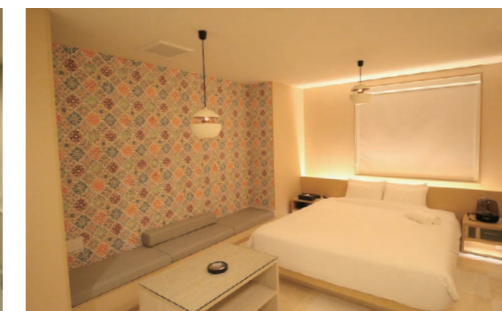

“知性”をテーマにした、  
大胆で新しいコンバージョンのカタチ

**KNOWS HOTEL** [静岡県沼津市]

◆設計・監理 雅設計 tel.055-928-7772

◆設計コンセプト

観光地でも有名な静岡県沼津市のJR沼津駅北口に立地する31室のビル型ホテル。全国でレジャーホテル、シティホテル計13店舗の運営を行なうHOTEL555 GROUP 内宮商事(株) [innerspace] がプロデュースと運営を担当。同社ではリニューアルの都度、いままでのレジャーホテルにはない新たな顧客へのアプローチを試み、注目されている。今回のホテルコンセプトは【知性】。KNOWS HOTELは、性と知を探求し解放する場所。人間の深層心理にせまり、感情のドライバーになる【知性】を解き明かす。さらに、人間の運命をつかさどる【五行】(木、火、土、金、水)の普遍の力をテーマに各フロアが構成されそれぞれの空間演出がなされている。すべての空間に新しいエッセンスを注いだ集大成となっている。

◆施設概要

[ホテル名] KNOWS HOTEL  
[所在地] 静岡県沼津市高島町19-11  
[客室数] 31室  
[オープン年月日] 2017年12月1日  
[事業主体] 内宮商事(株)  
[形態] ビル型  
[規模] 地上7階建て  
[敷地面積] 462.5㎡ (139.6坪)  
[延床面積] 1,834.8㎡ (553.9坪)  
[1部屋平均面積] 21.4㎡ (6.5坪)  
[平均浴室面積] 4.1㎡ (1.2坪)

◆客室関連

[ベッド] インナーブックス  
[寝具] インナーブックス  
[インテリア・家具] インナーブックス  
[照明機器] 大光電機、ヤマギワ  
[音響・映像設備] サクシード  
[リラクゼーション機器] フジ医療器  
[用品・備品] 東京マツシマ  
[水質管理] トータルライフサービス

◆浴室関連

[浴槽] タケシタ  
[多機能シャワー] LIXIL

◆フロント・バックヤード

[コンピュータシステム] アルメックス  
[監視カメラシステム] アルメックス  
[飲食] ナコム  
[厨房機器] ホシザキ  
[給湯設備] パーパス  
[リネンサプライ] 伊豆リネンサプライ  
[セキュリティシステム] アルメックス  
[WEB・ホテルガイド] アルメックス