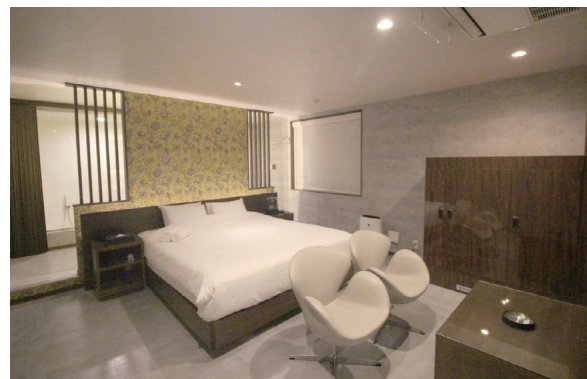

“知性”をテーマにした、  
大胆で新しいコンバージョンのカタチ

**KNOWS HOTEL** [静岡県沼津市]

◆設計・監理 雅設計 tel.055-928-7772

◆設計コンセプト

観光地でも有名な静岡県沼津市のJR沼津駅北口に立地する31室のビル型ホテル。全国でレジャーホテル、シティホテル計13店舗の運営を行なうHOTEL555 GROUP 内宮商事(株) [innerspace] がプロデュースと運営を担当。同社ではリニューアルの都度、いままでのレジャーホテルにはない新たな顧客へのアプローチを試み、注目されている。今回のホテルコンセプトは【知性】。KNOWS HOTELは、性と知を探求し解放する場所。人間の深層心理にせまり、感情のドライバーになる【知性】を解き明かす。さらに、人間の運命をつかさどる【五行】(木、火、土、金、水)の普遍の力をテーマに各フロアが構成されそれぞれの空間演出がなされている。すべての空間に新しいエッセンスを注いだ集大成となっている。

◆施設概要

[ホテル名] KNOWS HOTEL  
[所在地] 静岡県沼津市高島町19-11  
[客室数] 31室  
[オープン年月日] 2017年12月1日  
[事業主体] 内宮商事(株)  
[形態] ビル型  
[規模] 地上7階建て  
[敷地面積] 462.5㎡ (139.6坪)  
[延床面積] 1,834.8㎡ (553.9坪)  
[1部屋平均面積] 21.4㎡ (6.5坪)  
[平均浴室面積] 4.1㎡ (1.2坪)

◆客室関連

[ベッド] インナーブックス  
[寝具] インナーブックス  
[インテリア・家具] インナーブックス  
[照明機器] 大光電機、ヤマギワ  
[音響・映像設備] サクシード  
[リラクゼーション機器] フジ医療器  
[用品・備品] 東京マツシマ  
[水質管理] トータルライフサービス

◆浴室関連

[浴槽] タケシタ  
[多機能シャワー] LIXIL

◆フロント・バックヤード

[コンピュータシステム] アルメックス  
[監視カメラシステム] アルメックス  
[飲食] ナコム  
[厨房機器] ホシザキ  
[給湯設備] パーパス  
[リネンサプライ] 伊豆リネンサプライ  
[セキュリティシステム] アルメックス  
[WEB・ホテルガイド] アルメックス