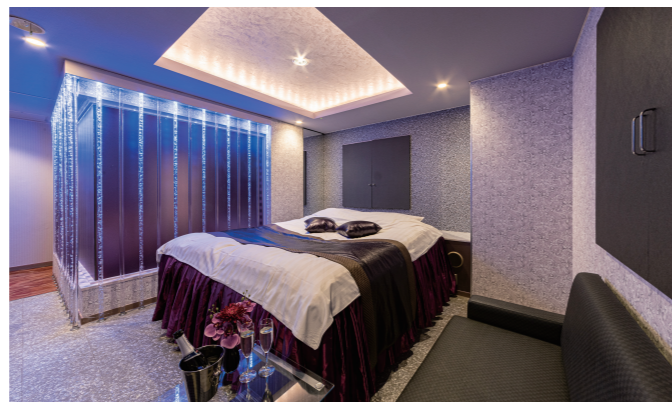

琵琶湖の湖畔に佇む水をテーマにした レイクサイドリゾート

HOTEL AQUA-KISS [滋賀県守山市]

◆設計・監理 株式会社GHP tel.06-6771-3994

◆設計コンセプト

滋賀県守山市の琵琶湖大橋近くに立地する地上8階建て・26室のビル型ホテルのリニューアル。琵琶湖でのレイクレジャーのほか、京都へのアクセスも良く観光での利用客も多い。ロビーには色とりどりの熱帯魚が泳ぐ大型水槽やウォーターパネルを設置し、テーマである「水」を象徴する空間になっている。客室のコンセプトはクールフェミニン。全室異なるキーカラーを設定し、色で遊びながらも、甘すぎず、上品な大人かわいい世界観を演出している。琵琶湖や比叡山が見渡せる絶景と、大空を独り占めできる開放的な展望露天風呂つきの最上階VIPルームはとくに人気である。50種類から選べるウェルカムドリンクや20種類から選べるウェルカムメニュー、5種類から選べるモーニングサービスなど、フードサービスは本格的で大変好評を得ている。

◆施設概要

[ホテル名] HOTEL AQUA-KISS
[所在地] 滋賀県守山市水保町2891-221
[リニューアルオープン] 2020年8月1日
[事業主体] 株式会社GHP
[規模] 地上8階建て
[客室数] 26室
[形態] ビル型
[敷地面積] 1,679.4㎡ (508坪)
[延床面積] 1,685.8㎡ (510坪)

◆客室関連

[ベッド] ティプラン
[寝具] ティプラン
[音響・映像設備] USEN、ショッカー
[用品・備品] サン・エース、高木商会